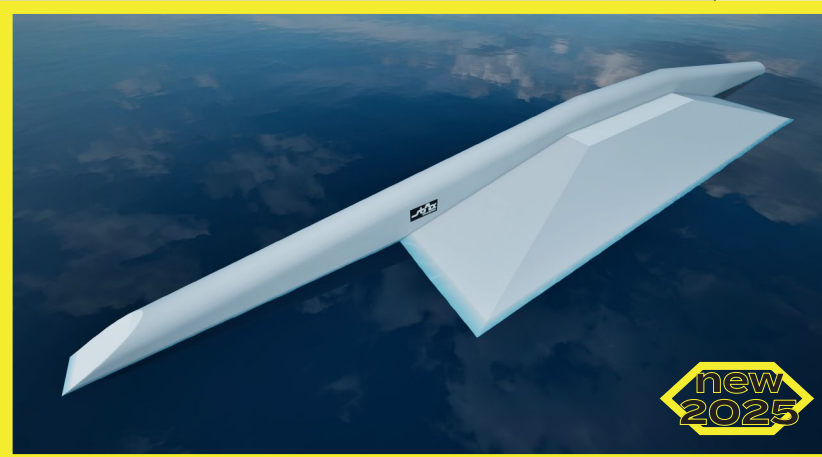

ITEM	DIMENSIONS	EURO/NET
Funbox Diamond 2.0	2200x250x155 cm	13.900,00 €

**new
2025**