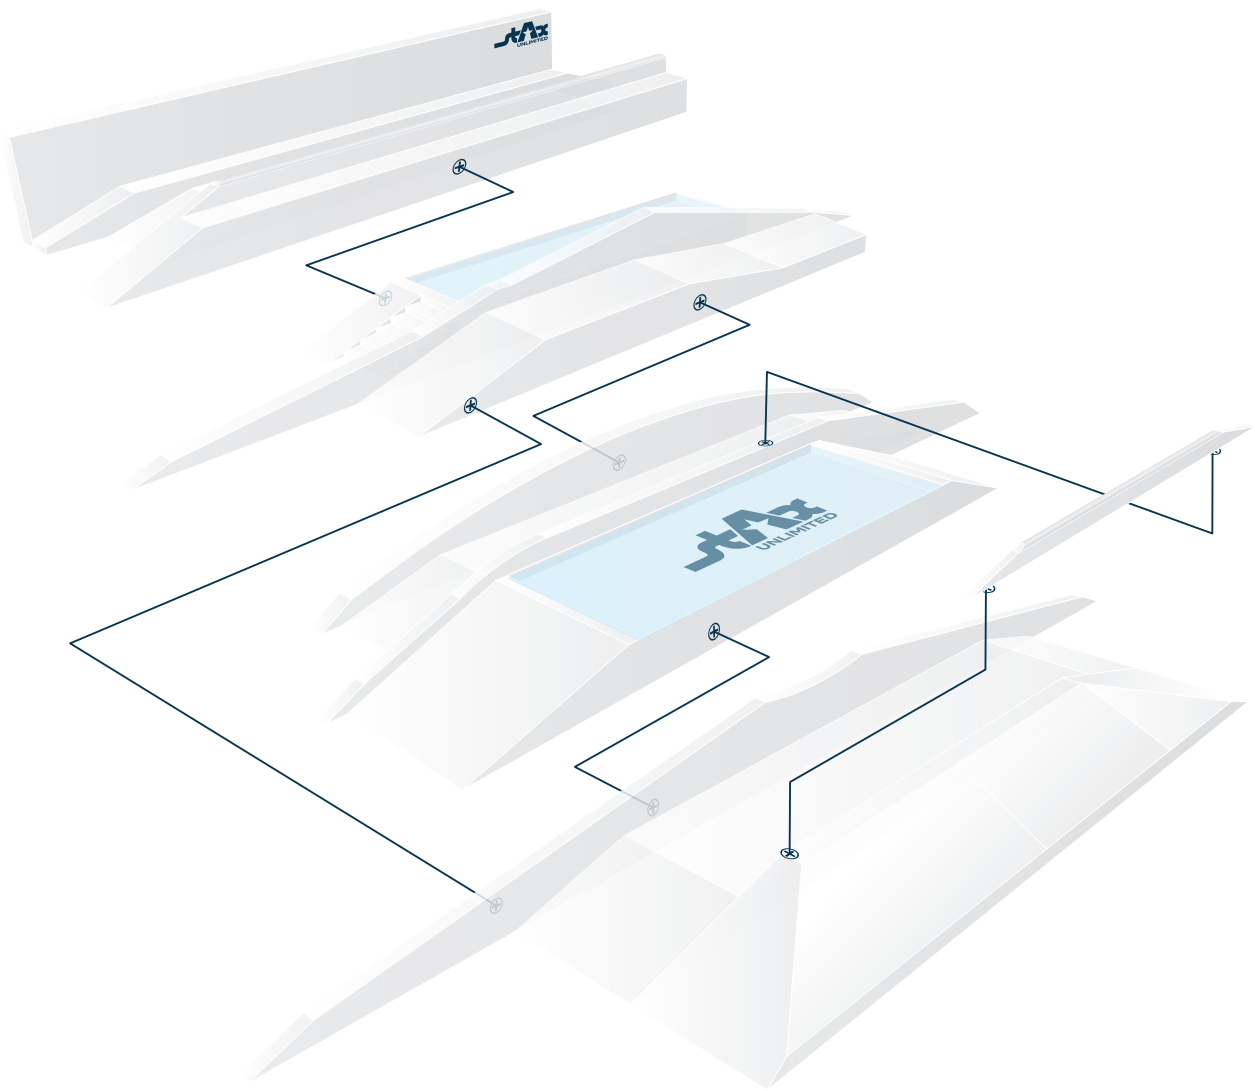

CUSTOM SYSTEM SET UPS

<i>items</i>	<i>Size</i>
Custom on land set up	price/m3

<i>items</i>	<i>Size</i>
Custom floating set up	price/m3